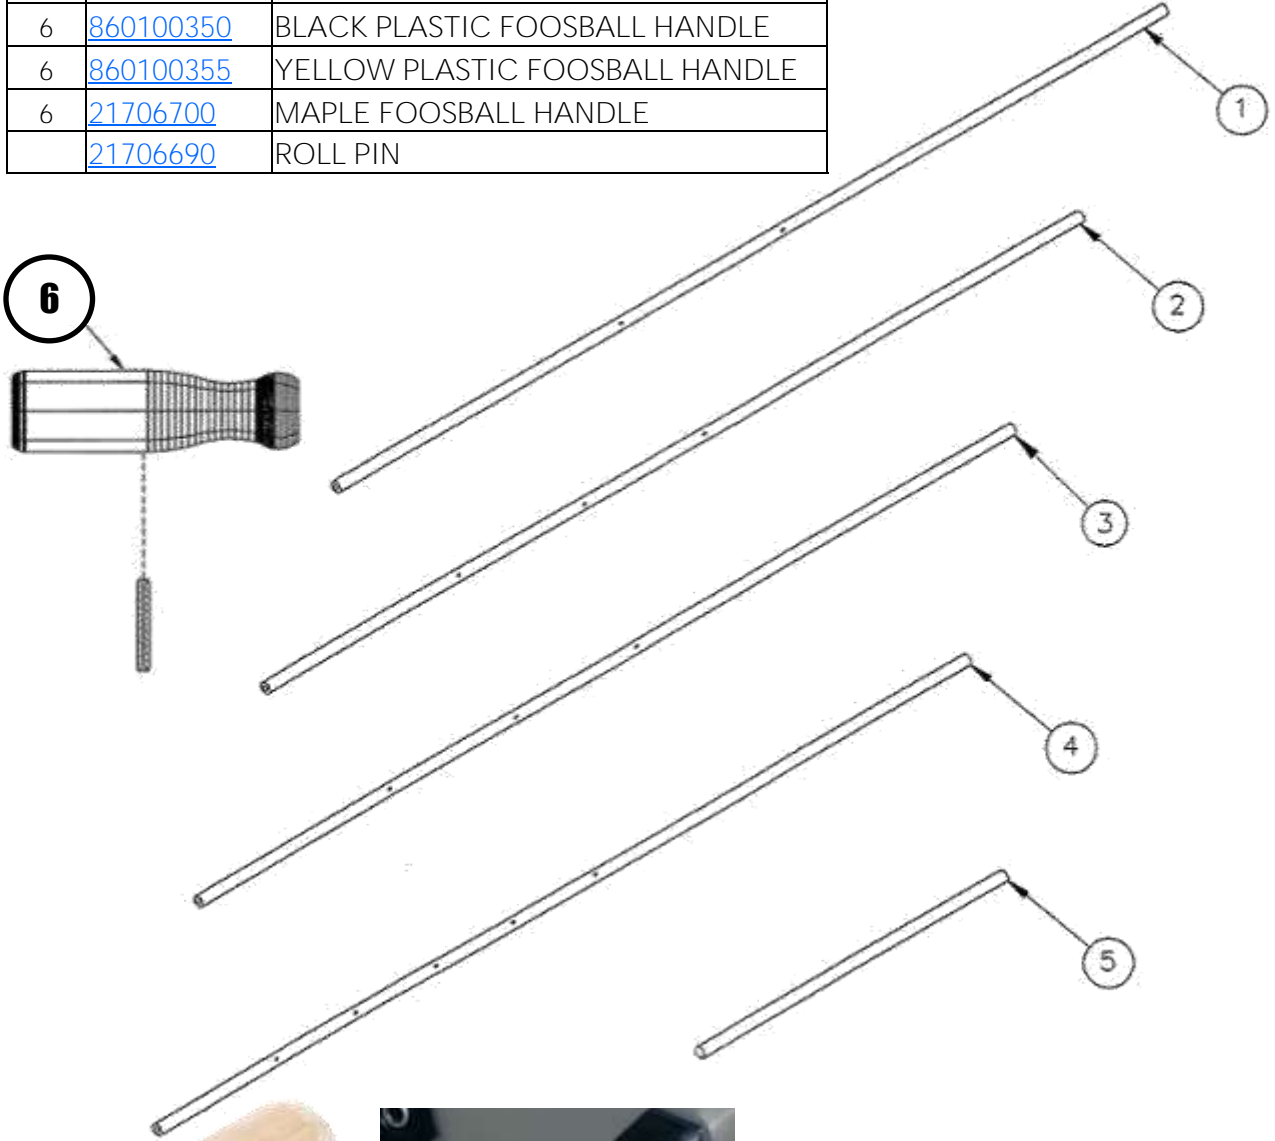

7) Gate Top Guide  
20606650

8) Gate Bottom Guide  
20606660

**TORNADO**

**FOOSBALL RODS AND HANDLES**

REF.	Part number	description
1	<a href="#">20606811</a>	2-MAN ROD (48 <sup>3</sup> / <sub>8</sub> " )
2	<a href="#">20606821</a>	3-MAN ROD (43 <sup>3</sup> / <sub>8</sub> " )
3	<a href="#">20606831</a>	GOALIE ROD (41 <sup>1</sup> / <sub>2</sub> " )
4	<a href="#">20606841</a>	5-MAN ROD (38 <sup>3</sup> / <sub>8</sub> " )
5	<a href="#">20607500</a>	OLD-STYLE SCORE POST ROD (6 <sup>1</sup> / <sub>8</sub> " )
6	<a href="#">860100350</a>	BLACK PLASTIC FOOSBALL HANDLE
6	<a href="#">860100355</a>	YELLOW PLASTIC FOOSBALL HANDLE
6	<a href="#">21706700</a>	MAPLE FOOSBALL HANDLE
	<a href="#">21706690</a>	ROLL PIN